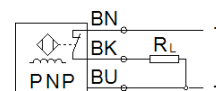

naderingsschakelaar SIES-Q5B-PO-K-L

Artikelnummer: 174549

FESTO

inductief, met kabel, verzonken montage mogelijk (vlak inbouwbaar),
NG-functie, het positieve potentieel wordt geschakeld.

Informatieblad

Kenmerk	Waarde
Volgens norm	EN 60947-5-2
Toelating	RCM Mark c UL us - Listed (OL)
CE-markering (zie conformiteitsverklaring)	volgens EU-EMV-richtlijn
Nominale schakelafstand	0,8 mm
Beveiligde schakelafstand	0,64 mm
Reductiefactoren	Aluminium = 0,4 roestvrij staal St 18/8 = 0,7 Koper = 0,3 Messing = 0,4 Staal St 37 = 1,0
Omgevingstemperatuur	-25 ... 70 °C
Herhaalnauwkeurigheid	0,04 mm
Schakeluitgang	PNP
Schakelementfunctie	verbreekcontact
Max. schakelfrequentie	3.000 Hz
Max. schakelfrequentie DC	3.000 Hz
Max. uitgangsstroom	200 mA
Spanningsdaling	2 V
Bestand tegen kortsluiting	pulserend
Bedrijfsspanningsbereik DC	10 ... 30 V
Restripping	10 %
Nullaststroom	\leq 10 mA
Polariteitsbescherming	voor alle elektrische aansluitingen
Elektrische aansluiting	3-aderig Kabel
Kabellengte	2,5 m
Materiaal kabelmantel	TPE-U(PUR)
Grootte	5x5x25 mm
Soort bevestiging	met inwendige schroefdraad
Type inbouw	vlak (verzonken)
Productgewicht	22 g
Materiaal behuizing	Messing vernikkeld
Schakelstatusweergave	LED geel
Beschermingsgraad	IP67
LABS-conformiteit	VDMA24364-B2-L