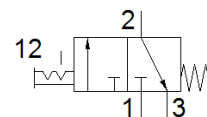

# inschakelventiel HE-D-MAXI

Artikelnummer: 170683

Classic - niet voor nieuwe constructies gebruiken

voor verzorgingseenheden, zonder getapte aansluitplaten met FRB-schroefbout.

Moderne alternatieven vindt u door de eerste vier karakters van de typecode in te voeren in het zoekveld.

## Informatieblad

Kenmerk	Waarde
Constructieve opbouw	Zuigerschuif
Soort bediening	manueel
Afdichtingsprincipe	zacht
Ontluchtingsfunctie	niet regelbaar
Handbediening	geen
Ventiel functie	3/2 bistabiel
Werkdruk	0 ... 16 bar
Bedrijfsmedium	Perslucht volgens ISO8573-1:2010 [7:4:4] Inerte gassen
Opmerking over werkings- en stuurmedium	Geoliede werking mogelijk (vereist in verdere werking)
Corrosiebestendigheidsklasse KBK	2 - matige corrosieweerstand
Materiaal - opmerking	RoHS conform
LABS-conformiteit	VDMA24364-B1/B2-L
Mediumtemperatuur	-10 ... 60 °C
Omgevingstemperatuur	-10 ... 60 °C
Soort bevestiging	inline-installatie met toebehoren
Inbouwpositie	willekeurig
Stroomrichting	niet omkeerbaar
Productgewicht	796 g
Pneumatische aansluiting 3	G3/8
Luchtreinheidsklasse op de uitgang	Perslucht volgens ISO8573-1:2010 [7:4:4] Inerte gassen
Materiaal dichtingen	NBR
Materiaal behuizing	gespuitgiet aluminium