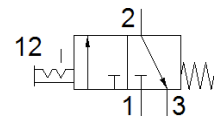

# inschakelventiel HE-D-MIDI

Artikelnummer: 170682

Classic - niet voor nieuwe constructies gebruiken

voor verzorgingseenheden, zonder getapte aansluitplaten met FRB-schroefbout.

Moderne alternatieven vindt u door de eerste vier karakters van de typecode in te voeren in het zoekveld.

## Informatieblad

Kenmerk	Waarde
Constructieve opbouw	Zuigerschuif
Soort bediening	manueel
Afdichtingsprincipe	zacht
Ontluchtingsfunctie	niet regelbaar
Handbediening	geen
Ventiel functie	3/2 bistabiel
Werkdruk	0 ... 16 bar
Bedrijfsmedium	Perslucht volgens ISO8573-1:2010 [7:4:4] Inerte gassen
Opmerking over werkings- en stuurmedium	Geoliede werking mogelijk (vereist in verdere werking)
Corrosiebestendigheidsklasse KBK	2 - matige corrosieweerstand
Materiaal - opmerking	RoHS conform
LABS-conformiteit	VDMA24364-B1/B2-L
Mediumtemperatuur	-10 ... 60 °C
Omgevingstemperatuur	-10 ... 60 °C
Soort bevestiging	inline-installatie met toebehoren
Inbouwpositie	willekeurig
Stroomrichting	niet omkeerbaar
Productgewicht	511 g
Pneumatische aansluiting 3	G1/4
Luchtreinheidsklasse op de uitgang	Perslucht volgens ISO8573-1:2010 [7:4:4] Inerte gassen
Materiaal dichtingen	NBR
Materiaal behuizing	gespuitgiet aluminium