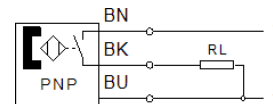

FESTO

Informatieblad

| Kenmerk | Waarde |
|---|--|
| Design | rond |
| Gebaseerd op norm | EN 60947-5-2 |
| Toelating | RCM Mark |
| CE-markering (zie conformiteitsverklaring) | volgens EU-EMV-richtlijn volgens EU-RoHS-RL |
| UKCA-teken (zie conformiteitsverklaring) | volgens de UK-voorschriften voor EMC volgens de UK RoHS-voorschriften |
| Materiaal - opmerking | RoHS conform |
| Meetgrootte | positie |
| Meetprincipe | magneetinductief |
| Omgevingstemperatuur | -25 ... 70 °C |
| Herhaalnauwkeurigheid | 0,2 mm |
| Schakeluitgang | PNP |
| Schakelelementfunctie | NO-contact (maakcontact) |
| Inschakeltijd | ≤ 5 ms |
| Uitschakeltijd | ≤ 5 ms |
| Max. uitgangsstroom | 200 mA |
| Max. schakelvermogen DC | 6 W |
| Spanningsdaling | ≤ 2 V |
| Inductieve beschermcircuit | ingebouwd |
| Minimale belastingsstroom | 0,1 mA |
| Reststroom | ≤ 0,01 mA |
| Bestand tegen kortsluiting | pulserend |
| Bestand tegen overbelasting | beschikbaar |
| Bedrijfsspanningsbereik DC | 10 ... 30 V |
| Restripping | 10 % |
| Polariteitsbescherming | voor alle elektrische aansluitingen |
| Elektrische aansluiting 1, aansluittype | Kabel |
| Elektrische aansluiting 1, aansluittechniek | Open einde |
| Elektrische aansluiting 1, aantal polen/adere | 3 |
| Uitgangsrichting aansluiting | in de lengte |
| Kabellengte | 2,5 m |
| Kabeleigenschap | Standaard |
| Kleur kabelmantel | grijs |
| Materiaal kabelmantel | PVC |
| Materiaal isoleerkous | PVC |
| Draadeindes | vertind |
| Soort bevestiging | met toebehoren |
| Max. aandraaimoment | 0,8 Nm |
| Inbouwpositie | willekeurig |
| Productgewicht | 70 g |
| Kleur behuizing | zwart |

| Kenmerk | Waarde |
|---|----------------|
| Materiaal behuizing | PET |
| Schakelstatusweergave | LED geel |
| Omgevingstemperatuur bij bewegende kabelinstallatie | -5 ... 70 °C |
| Beschermingsgraad | IP67 |
| LABS-conformiteit | VDMA24364-B2-L |