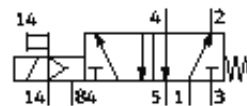

Magneetventiel MVH-5-1/8-S-B-VI

Artikelnummer: 116000

FESTO

met magneetspoel en handbediening, zonder contrastekker.

Informatieblad

| Kenmerk | Waarde |
|-----------------------------|---|
| Ventiel functie | 5/2 monostabiel |
| Soort bediening | elektrisch |
| Normaal nominaal debiet | 750 l/min |
| Werkdruk | 0 ... 10 bar |
| Constructieve opbouw | Schotelzitting |
| Soort reset | mechanische veer |
| Beschermingsgraad | IP65 |
| Nominale diameter | 5 mm |
| Rastermaat | 27 mm |
| Afdichtingsprincipe | zacht |
| Handbediening | ja |
| Soort sturing | voorgestuurd |
| Stroomrichting | niet omkeerbaar |
| Stuurdruk | 2 ... 10 bar |
| Schakeltijd uit | 36 ms |
| Schakeltijd in | 17 ms |
| Spoelkaraktereigenschappen | 24V DC |
| Bedrijfsmedium | gefilterde, niet-geolieerde perslucht, filterfijnheid 40 µm gefilterde, geolieerde perslucht, filterfijnheid 40 µm |
| Mediumtemperatuur | -5 ... 50 °C |
| Stuurmedium | gefilterde, niet-geolieerde perslucht, filterfijnheid 40 µm gefilterde, geolieerde perslucht, filterfijnheid 40 µm |
| Omgevingstemperatuur | -5 ... 50 °C |
| Soort bevestiging | met doorgaande boring |
| Aansluiting stuur lucht 12 | G1/8 |
| Pneumatische aansluiting 1 | G1/8 |
| Pneumatische aansluiting 11 | G1/8 |