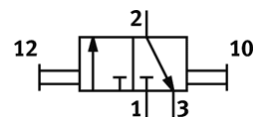

Handschuifventiel W-3-1/8-NPT

Artikelnummer: 10414

FESTO

3/2-wegfunctie, bistabiel

Dit product is enkel via Festo Amerika verkrijgbaar.

Dit type is ook geschikt voor vacuüm. Vacuümaansluiting aan 1 (P).

Einde productie. Leverbaar tot 2012.

Informatieblad

Kenmerk	Waarde
Pneumatische aansluiting 1	NPT1/8-27
Pneumatische aansluiting 2	NPT1/8-27