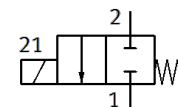

media separated solenoid valve VYKB-F10-M22C-16-PE-5HPS

Daļas numurs: 8122813

FESTO

Datu lapa

Pazīme	Lielums
Konstrukcijas struktūra	Electrical connection at top Rocker valve with diaphragm seal
Blīvēšanas princips	mīksts
Materiāli kuri ir kontaktā ar vielu	EPDM PEEK
Vārsta funkcija	2/2 noslēgts, viena elektromagnēta
Nominālais izmērs	1,6 mm
Plūsmas virziens	nereversējams
Iedarbināšanas tips	elektrisks
Vadības gaiss	tiešais
Atstatīšanas tips	mehāniskā atspere
Rokas vadība	Nav
Montāžas pozīcija	Jebkurš
Montāžas tips	Ar caurejošo urbumu priekš M2 skrūves
Elektriskais savienojums 1, savienojuma tips	Kabelis ar spraudni
Elektriskais savienojums 1, savienojuma tehnoloģija	Plug pattern HP
Izmērs	10
Vielas savienojums	Atloks
Vide	Šķidrums Gāze
Note on the medium	Ņemiet vērā ar vielu kontaktējošo materiālu ķīmisko noturību Maksimālais daļas izmērs: 5 µm
Internal volume	35 µl
Vidējā temperatūra	0 ... 50 °C
Šķidruma temperatūra	0 ... 50 °C
Apkārtējās vides temperatūra	0 ... 50 °C
Uzglabāšanas temperatūra	-20 ... 70 °C
Pressure of medium	-0,075 ... 0,1 MPa
Darba spiediens	-0,75 ... 1 bar
Pressure of medium psi	-10,875 ... 14,5 psi
Overload pressure	0,3 MPa
Pārslodzes spiediens	3 bar
Overload pressure (psi)	43,5 psi
Darbības sprieguma diapazons DC	12 V
Pieļaujamās sprieguma svārstības	-5 % / +10 %
Tīnuma raksturlielumu dati	12 V DC: low-current phase 1 W, high-current phase 3.7 W
Noslodzes cikls	100 %
Max. komutācijas frekvence	2 Hz
Komutācijas ieslēgšanas laiks	≤ 15 ms
Komutācijas izslēgšanas laiks	≤ 15 ms
Plūsmas pakāpe Kv	0,034 m ³ /h
Korpora materiāls	PEEK
Membrānas materiāls	EPDM
Blīvējumu materiāls	EPDM
Materiālu piezīme	Atbilst RoHS
PWIS conformity	VDMA24364 zone III