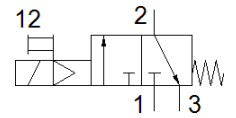

Palaišanas vārsts MS6-EE-1/2-V24-B

Daļas numurs: 8091578

★ Pamatproduktu klāsts

FESTO

Datu lapa

Pazīme	Lielums
Sērija	MS
Izmērs	6
Tiklojuma izmērs	62 mm
Konstrukcijas struktūra	Poppet valve, electrically actuated
Rokas vadība	aizturošs Spiedošs
Atstatīšanas tips	mehāniskā atspere
Vadības gaiss	Vadāms
Vārsta funkcija	3/2 noslēgts, viena elektromagnēta
Operating pressure MPa	0,3 ... 0,7 MPa
Darbošanās spiediens	3 ... 7 bar
Standarta nominālā plūsmas pakāpe	5.000 l/min
Tīnuma raksturlielumu dati	24VDC:2,3
Pieļaujamās sprieguma svārstības	+/- 10 %
Ieslēgšanās laiks	29 ms
Darbošanās paņēmieni	Saspiestais gaiss saskaņā ar ISO8573-1:2010 [7:4:4]
Korozijas noturības klasifikācija CRC	1 - Zema korozijas ietekme
Materiālu piezīme	Atbilst RoHS
PWIS conformity	VDMA24364-B1/B2-L
Tīrības klase	ISO class 7
Vidējā temperatūra	-5 ... 50 °C
Aizsardzības klase	IP65
Apkārtējās vides temperatūra	-5 ... 50 °C
Montāžas tips	ar sienas/virsmas fiksāciju
Montāžas pozīcija	vertikāle +/- 5°
Produkta svars	517 g
Pneimatiskais savienojums, pieslēgvietā 1	G1/2
Pneimatiskais savienojums, pieslēgvietā 2	G1/2
Pneimatiskais savienojums, pieslēgvietā 3	G1/2
Vadības gaisa piegāde	iekšējais
Elektriskais savienojums	Spraudņa izkārtojuma tips C saskaņā ar EN 175301-803 saskaņā ar EN 175301-803
Signāla statusa attēlojums	ar piederumiem
Blīvējumu materiāls	HNBR NBR
Korpusa materiāls	PA-pastiprināts