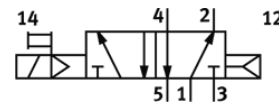

Elektromagnētiskais vārsts CM-5/2-1/2-FH

Daļas numurs: 6223

Classic - nicht für Neukonstruktionen verwenden

Ar spraudņu ligzdu un rokas vadību, bez apakšējās pamatnes.

Modernākas alternatīvas var atrast ievadot meklēšanas logā tipa koda pirmos četrus simbolus.

FESTO

Datu lapa

Pazīme	Lielums
Vārsta funkcija	5/2 viena elektromagnēta
Darbošanās spiediens	1,5 ... 8 bar
PWIS conformity	VDMA24364 zone III
Pneimatiskais savienojums, pieslēgvietā 1	G1/2
Pneimatiskais savienojums, pieslēgvietā 2	G1/2
Pneimatiskais savienojums, pieslēgvietā 3	G1/2
Pneimatiskais savienojums, pieslēgvietā 4	G1/2
Pneimatiskais savienojums, pieslēgvietā 5	G1/2