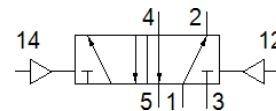

## CJ-5/2-1/2

Daļas numurs: 5815

Classic - nicht für Neukonstruktionen verwenden

FESTO

[Bez apakšējās pamatnes](#)

[Modernākas alternatīvas var atrast ievadot meklēšanas logā tipa koda pirmos četrus simbolus.](#)

## Datu lapa

Pazīme	Lielums
Vārsta funkcija	5/2 bistabils
Darbošanās spiediens	1 ... 12 bar
Vadības spiediens	2 ... 10 bar
PWIS conformity	VDMA24364 zone III
Pneimatiskais savienojums, pieslēgvietā 1	G1/2
Pneimatiskais savienojums, pieslēgvietā 2	G1/2
Pneimatiskais savienojums, pieslēgvietā 3	G1/2
Pneimatiskais savienojums, pieslēgvietā 4	G1/2
Pneimatiskais savienojums, pieslēgvietā 5	G1/2