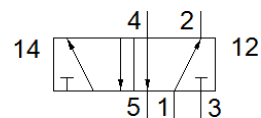

# Pamata vārsts C-5/2-1/2

Daļas numurs: 5811

Classic - nicht für Neukonstruktionen verwenden

[Modernākas alternatīvas var atrast ievadot meklēšanas logā tipa koda pirmos četrus simbolus.](#)

FESTO