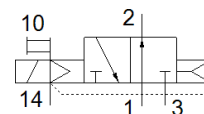

Elektromagnētiskais vārsts

VUVB-L-M32U-AZD-T14-1C1

Daļas numurs: 568290

FESTO

Šis produkts ir tikai pieejams ja pasūta no ASV Festo Korporācijas.
Šis tips ir derīgs vakuūmam.

Datu lapa

Pazīme	Lielums
Vārsta funkcija	3/2 atvērts, viena elektromagnēta
Iedarbināšanas tips	elektrisks
Vārsta izmērs	20 mm
Standarta nominālā plūsmas pakāpe	500 l/min
Darbošanās spiediens	-0,9 ... 8 bar
Konstrukcijas struktūra	Virzuļa slīdceļš
Atstatīšanas tips	Gaisa atspere
Aizsardzības klase	IP65
Nominālais izmērs	7 mm
Izplūdes gaisa funkcija	nav droseļējams
Blīvēšanas princips	mīksts
Montāžas pozīcija	Jebkurš
Rokas vadība	aizturošs Spiedošs
Vadības gaiss	Vadāms
Vadības gaisa piegāde	ārējais
Plūsmas virziens	nereversējams
Vadības spiediens	2 ... 8 bar
Komutācijas izslēgšanas laiks	20 ms
Komutācijas ieslēgšanas laiks	20 ms
Tinuma raksturlielumu dati	24 V DC: 1,5 W
Uzliesmojuma stiprums	0,8 kV
Piesārņojuma pakāpe	3
Pieļaujamās sprieguma svārstības	+/- 10 %
Darbošanās paņēmieni	Saspiestais gaiss saskaņā ar ISO8573-1:2010 [7:4:4]
Piezīme par darba un vadības vidi	Eļļotāja darbība iespējama (ja ir lietots, tad ir jālieto arī turpmāk)
Korozijas noturības klasifikācija CRC	1
Uzglabāšanas temperatūra	-20 ... 40 °C
Vidējā temperatūra	-5 ... 50 °C
Apkārtējās vides temperatūra	-5 ... 50 °C
Max. pievilšanas moments, vārsta stiprinājums	2 Nm
Maks. pievilšanas moments, sienas stiprinājums	3 Nm
Produkta svars	180 g
Elektriskais savienojums	Spraudnis saskaņā ar EN 175301-803 Konstrukcija C
Montāžas tips	ar caurejošo urbumu
Papildus vadības gaisa pieslēgvietā 12/14	M5
Vadības izplūdes pieslēgvietā 84	Bezkanālu
Pneimatiskais savienojums, pieslēgvietā 1	QS-1/4
Pneimatiskais savienojums, pieslēgvietā 2	QS-1/4
Pneimatiskais savienojums, pieslēgvietā 3	NPT1/4-18
Materiālu piezīme	Brīvs no vara un PTFE