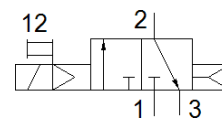

Elektromagnētiskais vārsts

VUVB-L-M32C-AD-T14-1C1

Daļas numurs: 568280

FESTO

Šis produkts ir tikai pieejams ja pasūta no ASV Festo Korporācijas.

Datu lapa

Pazīme	Lielums
Vārsta funkcija	3/2 noslēgts, viena elektromagnēta
Iedarbināšanas tips	elektrisks
Vārsta izmērs	20 mm
Standarta nominālā plūsmas pakāpe	500 l/min
Darbošanās spiediens	2 ... 8 bar
Konstrukcijas struktūra	Virzuļa slīdceļš
Atstatīšanas tips	Gaisa atspere
Aizsardzības klase	IP65
Nominālais izmērs	7 mm
Izplūdes gaisa funkcija	nav droselējams
Blīvēšanas princips	mīksts
Montāžas pozīcija	Jebkurš
Rokas vadība	aizturošs Spiedošs
Vadības gaiss	Vadāms
Vadības gaisa piegāde	iekšējais
Plūsmas virziens	nereversējams
Vadības spiediens	2 ... 8 bar
Komutācijas izslēgšanas laiks	20 ms
Komutācijas ieslēgšanas laiks	20 ms
Tinuma raksturlielumu dati	24 V DC: 1,5 W
Uzliesmojuma stiprums	0,8 kV
Piesārņojuma pakāpe	3
Pieļaujamās sprieguma svārstības	+/- 10 %
Darbošanās paņēmieni	Saspiestais gaiss saskaņā ar ISO8573-1:2010 [7:4:4]
Piezīme par darba un vadības vidi	Eļļotāja darbība iespējama (ja ir lietots, tad ir jālieto arī turpmāk)
Korozijas noturības klasifikācija CRC	1
Uzglabāšanas temperatūra	-20 ... 40 °C
Vidējā temperatūra	-5 ... 50 °C
Apkārtējās vides temperatūra	-5 ... 50 °C
Max. pievilšanas moments, vārsta stiprinājums	2 Nm
Maks. pievilšanas moments, sienas stiprinājums	3 Nm
Produkta svars	180 g
Elektriskais savienojums	Spraudnis saskaņā ar EN 175301-803 Konstrukcija C
Montāžas tips	ar caurejošo urbumu
Papildus vadības gaisa pieslēgvietā 12/14	Apakšējā pamatne
Vadības izplūdes pieslēgvietā 84	Bezkanālu
Pneimatiskais savienojums, pieslēgvietā 1	QS-1/4
Pneimatiskais savienojums, pieslēgvietā 2	QS-1/4
Pneimatiskais savienojums, pieslēgvietā 3	NPT1/4-18
Materiālu piezīme	Brīvs no vara un PTFE Atbilst RoHS