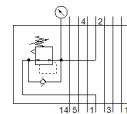

## Datu lapa

| Pazīme                                       | Lielums  |
|--|--|
| Platums                                      | 18 mm  |
| Bāzēts uz standartu                          | ISO 15407-2  |
| Montāžas pozīcija                            | Jebkurš  |
| Kontrollera funkcija                         | Izejas spiediena konstante<br>ar sekundāro izplūdi                     |
| Spiediena manometra izvēle                   | iespējams  |
| Operating pressure MPa                       | 0,6 MPa  |
| Darbošanās spiediens                         | 6 bar  |
| Spiediena regulēšanas diapazons Mpa          | 0,05 ... 0,6 MPa   |
| Spiediena kontroles diapazons                | 0,5 ... 6 bar  |
| Spiediena regulēšanas diapazons psi          | 7,25 ... 87 psi  |
| Izplūdes spiediens 1                         | 0,5 ... 10 bar   |
| CE simbols (skat atbilstības sertifikātu)    | Saskaņā ar ES zemsprieguma direktīvu                                   |
| UKCA marking (see declaration of conformity) | To UK instructions for electrical equipment                            |
| Darbošanās paņēmieni                         | Saspiestais gaiss saskaņā ar ISO8573-1:2010 [7:4:4]                    |
| Piezīme par darba un vadības vidi            | Elļotāja darbība iespējama (ja ir lietots, tad ir jālieto arī turpmāk) |
| Korozijas noturības klasifikācija CRC        | 0 - Nav korozijas ietekme  |
| PWIS conformity                              | VDMA24364-B1/B2-L  |
| Aizsardzības klase                           | IP65<br>NEMA 4   |
| Vadības paņēmieni                            | Saspiestais gaiss saskaņā ar ISO8573-1:2010 [7:4:4]                    |
| Apkārtējās vides temperatūra                 | -5 ... 50 °C   |
| Produkta svars                               | 393 g  |
| Stiprinājuma vertikālā novietojums           | uz kolektora bloka<br>uz individuālās apakšējās pamatnes               |
| Spiediena manometra savienojums              | ar noturošo skavu  |
| Kontroles paneļa materiāls                   | PA   |
| Regulatora korpusa materiāls                 | Alumīnija spiedienlējums   |