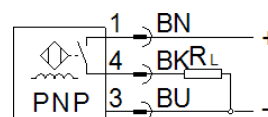

Tuvuma devējs SIEF-M18B-PS-S-L

Daļas numurs: 553545

FESTO

Ar spraudni, vienlīmeņa stiprinājuma

Datu lapa

Pazīme	Lielums
Konstrukcija	apaļš
Atbilst standartam	EN 60947-5-2
Autorizācija	RCM Mark c UL us - Listed (OL)
CE simbols (skat atbilstības sertifikātu)	Saskaņā ar EU-EMV vadlīniju
Materiālu piezīme	Atbilst RoHS
Nominālais komutācijas attālums	5 mm
Apkārtējās vides temperatūra	-30 ... 85 °C
Atkārtošanas precizitāte	0,28 mm
Komutācijas izeja	PNP
Komutācijas elementa funkcija	Normāli atvērts kontakts
Max. pārslēgšanās frekvence, DC	2.500 Hz
Max. izejas strāva	200 mA
Īssavienojuma stiprums	Pulsējošs
Darbības sprieguma diapazons DC	10 ... 30 V
Polaritātes aizsargāts	priekš visiem elektriskajiem savienojumiem
Elektriskais savienojums	3-kontaktu M12x1 Spraudnis
Savienotāja korpusa materiāls	Misiņš hroma pārklājums
Izmērs	M18
Instalācijas tips	vienlīmeņa
Produkta svars	41 g
Korpusa materiāls	Misiņš hroma pārklājums
Darbības statusa displejs	Dzeltena gaismas diode
Aizsardzības klase	IP68
Magnētiskā lauka traucējumu imunitāte	DC un AC magnētiskais lauks
Uzliesmojuma stiprums	0,8 kV
Korozijas noturības klasifikācija CRC	2 - Mainīga korozijas ietekme
PWIS conformity	VDMA24364-B2-L
Piesārņojuma pakāpe	3