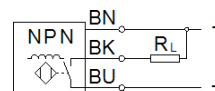

Tuvuma devējs SIEF-M12B-NS-K-L

Daļas numurs: 553544

FESTO

Ar vadu, vienlīmeņa stiprinājums

Datu lapa

Pazīme	Lielums
Konstrukcija	apaļš
Atbilst standartam	EN 60947-5-2
Autorizācija	RCM Mark c UL us - Listed (OL)
CE simbols (skat atbilstības sertifikātu)	Saskaņā ar EU-EMV vadlīniju
Materiālu piezīme	Atbilst RoHS
Nominālais komutācijas attālums	3 mm
Apkārtējās vides temperatūra	-30 ... 70 °C
Atkārtēšanas precizitāte	0,16 mm
Komutācijas izeja	NPN
Komutācijas elementa funkcija	Normāli atvērts kontakts
Max. pārslēgšanās frekvence, DC	3.000 Hz
Max. izejas strāva	200 mA
Īssavienojuma stiprums	Pulsējošs
Darbības sprieguma diapazons DC	10 ... 30 V
Polaritātes aizsargāts	priekš visiem elektriskajiem savienojumiem
Elektriskais savienojums	3-dzīslu Kabelis
Kabeļa garums	2,5 m
Kabeļa izolācijas materiāls	TPE-U(PU)
Izmērs	M12
Instalācijas tips	vienlīmeņa
Produkta svars	105 g
Korpusa materiāls	Misiņš TPE-O hroma pārklājums
Darbības statusa displejs	Dzeltena gaismas diode
Apkārtējās vides temperatūra ar elastīgo kabeļa instalāciju	-5 ... 70 °C
Aizsardzības klase	IP68
Magnētiskā lauka traucējumu imunitāte	DC un AC magnētiskais lauks
Uzliesmojuma stiprums	0,8 kV
Korozijas noturības klasifikācija CRC	2 - Mainīga korozijas ietekme
PWIS conformity	VDMA24364-B2-L
Piesārņojuma pakāpe	3