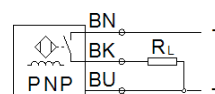

Tuvuma devējs SIEF-M12B-PS-K-L

Daļas numurs: 553542

FESTO

Ar vadu, vienlīmeņa stiprinājums

Datu lapa

Pazīme	Lielums
Konstrukcija	apaļš
Atbilst standartam	EN 60947-5-2
Autorizācija	RCM Mark c UL us - Listed (OL)
CE simbols (skat atbilstības sertifikātu)	Saskaņā ar EU-EMV vadlīniju
Materiālu piezīme	Atbilst RoHS
Nominālais komutācijas attālums	3 mm
Apkārtējās vides temperatūra	-30 ... 70 °C
Atkārtošanas precizitāte	0,16 mm
Komutācijas izeja	PNP
Komutācijas elementa funkcija	Normāli atvērts kontakts
Max. pārslēgšanās frekvence, DC	3.000 Hz
Max. izejas strāva	200 mA
Īssavienojuma stiprums	Pulsējošs
Darbības sprieguma diapazons DC	10 ... 30 V
Polaritātes aizsargāts	priekš visiem elektriskajiem savienojumiem
Elektriskais savienojums	3-dzīslu Kabelis
Kabeļa garums	2,5 m
Kabeļa izolācijas materiāls	TPE-U(PU)
Izmērs	M12
Instalācijas tips	vienlīmeņa
Produkta svars	105 g
Korpusa materiāls	Misiņš TPE-O hroma pārklājums
Darbības statusa displejs	Dzeltena gaismas diode
Apkārtējās vides temperatūra ar elastīgo kabeļa instalāciju	-5 ... 70 °C
Aizsardzības klase	IP68
Magnētiskā lauka traucējumu imunitāte	DC un AC magnētiskais lauks
Uzliesmojuma stiprums	0,8 kV
Korozijas noturības klasifikācija CRC	2 - Mainīga korozijas ietekme
PWIS conformity	VDMA24364-B2-L
Piesārņojuma pakāpe	3