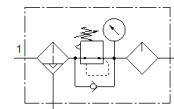

## Datu lapa

Pazīme	Lielums
Izmērs	4
Sērija	MS
Pievada aizslēgs	Pagriežams kloķis ar iebūvētu atslēgu
Montāžas pozīcija	vertikāle +/- 5°
Filtrācijas pakāpe	40 μm
Kondensāta novadīšana	pilnīgi automātisks
Konstrukcijas struktūra	Filtrs regulators ar spiediena manometru proporcionālais standarta miglas eļļotājs
Kontrollera funkcija	Izejas spiediena konstante ar sākuma spiediena kompensāciju ar sekundāro izplūdi ar atgriezenisko plūsmu
Kausa aizsargs	Plastmasas aizsargs
Spiediena manometrs	ar spiediena manometru
Darbošanās spiediens	4,5 ... 12 bar
Spiediena kontroles diapazons	4 ... 12 bar
Standarta nominālā plūsmas pakāpe	750 l/min
Tīnuma raksturlielumu dati	24 V DC: 1,5 W
Darbošanās paņēmieni	Saspiestais gaiss saskaņā ar ISO8573-1:2010 [7:4:4] Inertās gāzes
Piezīme par darba un vadības vidi	Eļļotāja darbība iespējama (ja ir lietots, tad ir jālieto arī turpmāk)
Korozijas noturības klasifikācija CRC	2 - Mainīga korozijas ietekme
PWIS conformity	VDMA24364-B1/B2-L
Uzglabāšanas temperatūra	-10 ... 60 °C
Pārtikas drošs	Skatiet Papildus materiālu informāciju
Gaisa tīrības klase izejā	Saspiestais gaiss saskaņā ar ISO8573-1:2010 [7:4:4]
Vidējā temperatūra	5 ... 60 °C
Apkārtējās vides temperatūra	5 ... 60 °C
Produkta svars	2.000 g
Montāžas tips	ar piederumiem
Pneimatiskais savienojums, pieslēgvietā 1	1/4 NPT
Pneimatiskais savienojums, pieslēgvietā 2	1/4 NPT
Pneimatiskais savienojums, pieslēgvietā 3	G1/4 1/4 NPT
Korpusa materiāls	Alumīnija spiedienlējums
Kolbas materiāls	PC