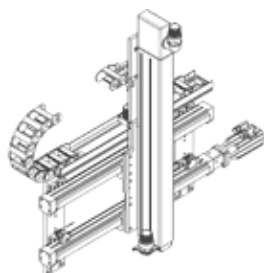

Lineārais portāls DHSL-2DGE25SP-HMP20

Daļas numurs: 543001

FESTO

visaptveroša elektriska vārpstas ass ar pasīvās vadotnes asi un modulāru pozicionēšanas asi, precīza pozicionēšana un robusts. Savienojama ar Festo rotācijas piedziņu un satvērēju klāstu. Pasūtāms kā montāžas komplekts vai kā pilnīgi salikts un uzstādīts.

Lūdzu noklikšķiniet uz augstāk esošo FAX pieprasījuma, lai iegūtu jūsu prasībām atbilstošu piedāvājumu.

Datu lapa

Pazīme	Lielums
Salikšana	Lineārs portāls 3.0
Efektīvā slodze	0 ... 6 kg
Piedziņas elements, Z ass	HMP-20
Piedziņas sistēma, Z ass	Pneimatisks
Vidējā pozīcija, Z ass	x1
Gājiens, Z ass	0 ... 400 mm
Atkārtotības precizitāte gala pozīcijā, Z ass	± 0,02 mm
Atkārtotības precizitāte vidējā pozīcijā, Z ass	± 0,02 mm
Piedziņas elements, Y ass	2x DGE-25-SP
Piedziņas sistēma, Y ass	Elektrisks Ar vārpstu
Vidējā pozīcija, Y ass	Jebkurš
Gājiens, Y ass	0 ... 1.000 mm
Atkārtotības precizitāte gala pozīcijā, Y ass	± 0,02 mm
Atkārtotības precizitāte vidējā pozīcijā, Y ass	± 0,02 mm