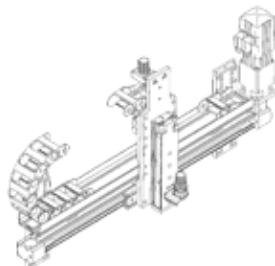

# Lineārais portāls DHSL-DGE25RF-SLT16

Daļas numurs: 542988

FESTO

visaptveroša elektriska zobsiksna ass ar rullīšu vadotnēm un kompaktām mini kamanām, ļoti dinamiska pozicionēšana. Savienojama ar Festo rotācijas piedziņu un satvērēju klāstu. Pasūtāms kā montāžas komplekts vai kā pilnīgi salikts un uzstādīts.

## Datu lapa

Pazīme	Lielums
Salikšana	Lineārs portāls 1.0
Efektīvā slodze	0 ... 2 kg
Piedziņas elements, Z ass	SLT-16
Piedziņas sistēma, Z ass	Pneimatisks
Gājiens, Z ass	0 ... 150 mm
Atkārtotāšanas precizitāte gala pozīcijā, Z ass	± 0,02 mm
Atkārtotāšanas precizitāte vidējā pozīcijā, Z ass	± 0,02 mm
Piedziņas elements, Y ass	DGE-25-ZR-RF
Piedziņas sistēma, Y ass	Elektrisks
Vidējā pozīcija, Y ass	Jebkurš
Gājiens, Y ass	0 ... 2.000 mm
Atkārtotāšanas precizitāte gala pozīcijā, Y ass	± 0,1 mm
Atkārtotāšanas precizitāte vidējā pozīcijā, Y ass	± 0,1 mm