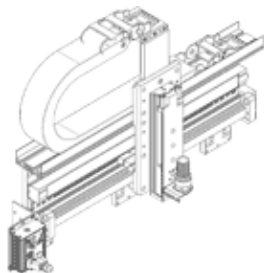

Lineārais portāls DHSL-DGPL25S-SLT16

Daļas numurs: 542985

FESTO

visaptveroša bezkāta piedziņa un kompakta mini kamana, ļoti dinamiska ar "soft stop". Savienojama ar Festo rotācijas piedziņu un satvērēju klāstu. Pasūtāms kā montāžas komplekts vai kā pilnīgi salikts un uzstādīts.

Lūdzu noklikšķiniet uz augstāk esošo FAX pieprasījuma, lai iegūtu jūsu prasībām atbilstošu piedāvājumu.

Datu lapa

Pazīme	Lielums
Salikšana	Lineārs portāls 1.0
Efektīvā slodze	0 ... 2 kg
Piedziņas elements, Z ass	SLT-16
Piedziņas sistēma, Z ass	Pneimatisks
Gājiens, Z ass	0 ... 150 mm
Atkārtotāšanas precizitāte gala pozīcijā, Z ass	± 0,02 mm
Atkārtotāšanas precizitāte vidējā pozīcijā, Z ass	± 0,02 mm
Piedziņas elements, Y ass	DGPL-25-SPC11
Piedziņas sistēma, Y ass	Servopneimatisks
Vidējā pozīcija, Y ass	x2
Gājiens, Y ass	0 ... 1.600 mm
Atkārtotāšanas precizitāte gala pozīcijā, Y ass	± 0,02 mm
Atkārtotāšanas precizitāte vidējā pozīcijā, Y ass	± 1 mm