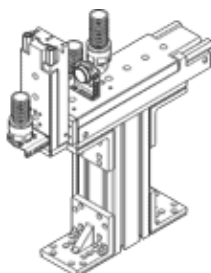

Pick&Place DHSP-SLT16-SLT10

Daļas numurs: 542968

FESTO

visaptverošas mini kamanas, precīzas, kompaktas, īsi ciklu laiki.
Savienojama ar Festo rotācijas piedziņu un satvērēju klāstu. Pasūtāms
kā montāžas komplekts vai kā pilnīgi salikts un uzstādīts.

Lūdzu noklikšķiniet uz augstāk esošo FAX pieprasījuma, lai iegūtu jūsu
prasībām atbilstošu piedāvājumu.

Datu lapa

Pazīme	Lielums
Salikšana	Pick&Place 1.0
Efektīvā slodze	0 ... 2 kg
Piedziņas elements, Z ass	SLT-10
Piedziņas sistēma, Z ass	Pneimatisks
Gājiens, Z ass	0 ... 80 mm
Atkārtotāšanas precizitāte gala pozīcijā, Z ass	± 0,02 mm
Atkārtotāšanas precizitāte vidējā pozīcijā, Z ass	± 0,02 mm
Piedziņas elements, Y ass	SLT-16
Piedziņas sistēma, Y ass	Pneimatisks
Gājiens, Y ass	0 ... 150 mm
Atkārtotāšanas precizitāte gala pozīcijā, Y ass	± 0,02 mm
Atkārtotāšanas precizitāte vidējā pozīcijā, Y ass	± 0,02 mm