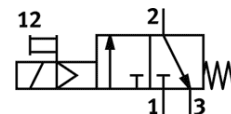

Palaišanas vārsts MS4-EE-1/8-10V24-S-Z

Daļas numurs: 542601

FESTO

Elektrisks, ar klusinātāju, plūsmas virziens: no labās uz kreiso

Datu lapa

Pazīme	Lielums
Konstrukcijas struktūra	Virzuļa slīdceļš
Iedarbināšanas tips	elektrisks
Izplūdes gaisa funkcija	nav droselējams
Rokas vadība	Spiedošs
Atstatišanas tips	mehāniskā atspere
Vadības gaiss	Vadāms
Vārsta funkcija	3/2 noslēgts, viena elektromagnēta
Darbošanās spiediens	4 ... 10 bar
C-vērtība	4,5 l/sbar
b- vērtība	0,5
Standarta nominālā plūsmas pakāpe	1.000 l/min
Noslodzes cikls	100%
Tīnuma raksturlielumu dati	24V DC
Darbošanās paņēmieni	Saspiestais gaiss saskaņā ar ISO8573-1:2010 [7:4:4] Inertās gāzes
Piezīme par darba un vadības vidi	Eļļotāja darbība iespējama (ja ir lietots, tad ir jālieto arī turpmāk)
Korozijas noturības klasifikācija CRC	2
Materiālu piezīme	Atbilst RoHS
Vidējā temperatūra	-10 ... 50 °C
Aizsardzības klase	IP65
Apkārtējās vides temperatūra	-10 ... 50 °C
Montāžas tips	Izvēles Līnijas instalācija ar piederumiem
Montāžas pozīcija	Jebkurš
Plūsmas virziens	nereversējams
Produkta svars	0,289 g
Pneimatiskais savienojums, pieslēgvietā 1	G1/8
Pneimatiskais savienojums, pieslēgvietā 2	G1/8
Pneimatiskais savienojums, pieslēgvietā 3	G1/4
Vadības gaisa piegāde	iekšējais
Elektriskais savienojums	Spraudnis kubisks izpildījums Pēc DIN EN 175301-803 Konstrukcija C
Blīvējumu materiālu informācija	NBR
Materiālu informācija, korpuss	Alumīnija spiedienlējums