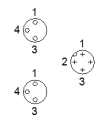

Iespiežamais T- veida savienotājs NEDU-M8D3-M12T4

Daļas numurs: 541597

FESTO

Datu lapa

Pazīme	Lielums
Montāžas pozīcija	Jebkurš
Savienojuma frekvence	500
Darbības sprieguma diapazons AC	60 V
Darbības sprieguma diapazons DC	60 V
Nominālais darba spriegums AC	60 V
Nominālais darbības spriegums DC	60 V
Pieļaujamā strāvas slodze	4 A
Korozijas noturības klasifikācija CRC	2
Uzglabāšanas temperatūra	-25 ... 85 °C
Aizsardzības klase	IP65 IP67
Apkārtējās vides temperatūra	-25 ... 85 °C
Maks. pievilkšanas moments	0,3 Nm pie M8 0,5 Nm pie M12
Produkta svars	16,9 g
Elektriskais savienojums	pēc EN 60947-5-2 Spraudnis/ligzda M12x1 / M8x1 4-kontaktu / 3-kontaktu
Montāžas tips	Vītņots
Korpusa krāsa	Melns
Sprostuzgriežņa materiālu informācija	Misiņš hroma pārklājums Niķela pārklājums
Materiālu piezīme	Brīvs no vara un PTFE
Materiālu informācija, korpuss	TPE-U(PU)-pastiprināts
Materiālu informācija iespīlēšanas savienojumiem	Misiņš Apzeltīts