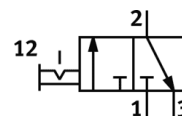

Palaišanas vārsts MS6-EM1-1/4-S-Z

Daļas numurs: 541273

FESTO

Manuāls, ar klusinātāju, plūsmas virziens: no labās uz kreiso pusi.

Datu lapa

Pazīme	Lielums
Konstrukcijas struktūra	Pagrieziena vārsts
Iedarbināšanas tips	manuāls
Izplūdes gaisa funkcija	nav droselējams
Vadības gaiss	tiešais
Vārsta funkcija	3/2 bistabils
Darbošanās spiediens	0 ... 18 bar
C-vērtība	10,7 l/sbar
b- vērtība	0,56
Standarta nominālā plūsmas pakāpe	3.000 l/min
Darbošanās paņēmieni	Saspiestais gaiss saskaņā ar ISO8573-1:2010 [7:4:4] Inertās gāzes
Piezīme par darba un vadības vidi	Eļļotāja darbība iespējama (ja ir lietots, tad ir jālieto arī turpmāk)
Korozijas noturības klasifikācija CRC	2
Materiālu piezīme	Brīvs no vara un PTFE Atbilst RoHS
Vidējā temperatūra	-10 ... 60 °C
Apkārtējās vides temperatūra	-10 ... 60 °C
Montāžas tips	Izvēles Līnijas instalācija ar piederumiem
Montāžas pozīcija	Jebkurš
Plūsmas virziens	nereversējams
Produkta svars	655 g
Pneimatiskais savienojums, pieslēgvietā 1	G1/4
Pneimatiskais savienojums, pieslēgvietā 2	G1/4
Pneimatiskais savienojums, pieslēgvietā 3	Iebūvēts klusinātājs Bezkanālu
Blīvējumu materiālu informācija	TPE-U(PU)
Materiālu informācija, korpuss	Alumīnija spiedienlējums