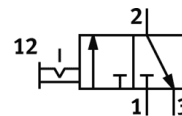

Palaišanas vārsts MS4-EM1-1/8-Z

Daļas numurs: 541265

FESTO

Manuāls, plūsmas virziens: no labās uz kreiso pusi.

Datu lapa

Pazīme	Lielums
Konstrukcijas struktūra	Pagrieziena vārsts
Iedarbināšanas tips	manuāls
Izplūdes gaisa funkcija	nav droselējams
Vadības gaiss	tiešais
Vārsta funkcija	3/2 bistabils
Darbošanās spiediens	0 ... 14 bar
C-vērtība	4,6 l/sbar
b- vērtība	0,51
Standarta nominālā plūsmas pakāpe	1.200 l/min
Darbošanās paņēmieni	Saspiestais gaiss saskaņā ar ISO8573-1:2010 [7:4:4] Inertās gāzes
Piezīme par darba un vadības vidi	Eļļotāja darbība iespējama (ja ir lietots, tad ir jālieto arī turpmāk)
Korozijas noturības klasifikācija CRC	2
Materiālu piezīme	Brīvs no vara un PTFE Atbilst RoHS
Vidējā temperatūra	-10 ... 60 °C
Apkārtējās vides temperatūra	-10 ... 60 °C
Montāžas tips	Izvēles Līnijas instalācija ar piederumiem
Montāžas pozīcija	Jebkurš
Plūsmas virziens	nereversējams
Produkta svars	190 g
Pneimatiskais savienojums, pieslēgvietā 1	G1/8
Pneimatiskais savienojums, pieslēgvietā 2	G1/8
Pneimatiskais savienojums, pieslēgvietā 3	G1/4
Blīvējumu materiālu informācija	TPE-U(PU)
Materiālu informācija, korpuss	Alumīnija spiedienlējums