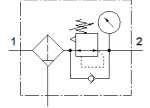

Filtra regulators LFR-1/4-DB-7-5M-MINI

Daļas numurs: 539689
Produkts tiks atcelts

FESTO

Izejas spiediens max. 7 bar, ar spiediena manometru, 5 µ filtrācijas pakāpe.
Tiks izņemts no ražošanas. Pieejams līdz 2024. Lūdzu meklējiet alternatīvu mūsu Atbalsta vietnē.

Datu lapa

Pazīme	Lielums
Izmērs	Mini
Platums	44 mm
Sērija	DB
Pievada aizslēgs	Pagriežams kloķis ar aizslēgu
Montāžas pozīcija	vertikāle +/- 5°
Filtrācijas pakāpe	5 µm
Kondensāta novadīšana	manuāla rotācija
Konstrukcijas struktūra	Filtrs regulators ar spiediena manometru
Kontrollera funkcija	ar sekundāro izplūdi ar atgriezenisko plūsmu
Spiediena manometrs	ar spiediena manometru
Operating pressure MPa	0,15 ... 1 MPa
Darbošanās spiediens	1,5 ... 10 bar
Spiediena kontroles diapazons	0,5 ... 7 bar
Max. spiediena histerēze	0,5 bar
Standarta nominālā plūsmas pakāpe	>= 1.000 l/min
Darbošanās paņēmieni	Saspiests gaiss saskaņā ar ISO 8573-1:2010 [:-9:-] Inertās gāzes
Korozijas noturības klasifikācija CRC	1 - Zema korozijas ietekme
PWIS conformity	VDMA24364-B1/B2-L
Gaisa tīrības klase izejā	Saspiestais gaiss saskaņā ar ISO8573-1:2010 [6:8:4] Inertās gāzes
Vidējā temperatūra	-5 ... 50 °C
Apkārtējās vides temperatūra	-5 ... 50 °C
Produkta svars	200 g
Montāžas tips	Līnijas instalācija ar caurejošo urbumu ar montāžas leņķi Izvēles
Spiediena manometra savienojums	G1/8
Pneimatiskais savienojums, pieslēgvietā 1	G1/4
Pneimatiskais savienojums, pieslēgvietā 2	G1/4
Materiālu piezīme	Atbilst RoHS
Blīvējumu materiāls	NBR
Pagriežamā roktura materiāls	POM
Filtra materiāls	PE
Korpusa materiāls	PA-pastiprināts
Kolbas materiāls	PC