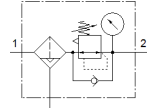

Filtra regulators LFR-1/4-DB-7-MINI-H

Daļas numurs: 539686
Produkts tiks atcelts

FESTO

Izejas spiediens max. 7 bar, ar spiediena manometru, 40 µm filtrācijas pakāpe.

Tiks izņemts no ražošanas. Pieejams līdz 2024. Lūdzu meklējiet alternatīvu mūsu Atbalsta vietnē.

Datu lapa

Pazīme	Lielums
Izmērs	Mini
Platums	44 mm
Sērija	DB
Pievada aizslēgs	Pagriežams kloķis ar aizslēgu
Montāžas pozīcija	vertikāle +/- 5°
Filtrācijas pakāpe	40 µm
Kondensāta novadīšana	pusautomātisks
Konstrukcijas struktūra	Filtrs regulators ar spiediena manometru
Kontrollera funkcija	ar sekundāro izplūdi ar atgriezenisko plūsmu
Spiediena manometrs	ar spiediena manometru
Operating pressure MPa	0,15 ... 1 MPa
Darbošanās spiediens	1,5 ... 10 bar
Spiediena kontroles diapazons	0,5 ... 7 bar
Max. spiediena histerēze	0,5 bar
Standarta nominālā plūsmas pakāpe	≥ 1.200 l/min
Darbošanās paņēmieni	Saspiests gaiss saskaņā ar ISO 8573-1:2010 [-:9:-] Inertās gāzes
Korozijas noturības klasifikācija CRC	1 - Zema korozijas ietekme
PWIS conformity	VDMA24364-B1/B2-L
Gaisa tīrības klase izejā	Saspiestais gaiss saskaņā ar ISO8573-1:2010 [7:8:4] Inertās gāzes
Vidējā temperatūra	-5 ... 50 °C
Apkārtējās vides temperatūra	-5 ... 50 °C
Produkta svars	200 g
Montāžas tips	Līnijas instalācija ar caurejošo urbumu ar montāžas leņķi Izvēles
Spiediena manometra savienojums	G1/8
Pneimatiskais savienojums, pieslēgvietā 1	G1/4
Pneimatiskais savienojums, pieslēgvietā 2	G1/4
Materiālu piezīme	Atbilst RoHS
Blīvējumu materiāls	NBR
Pagriežamā roktura materiāls	POM
Filtra materiāls	PE
Korpusa materiāls	PA-pastiprināts
Kolbas materiāls	PC