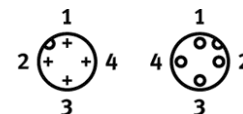

Savienojošais vads

NEBU-M5G4-K-1-Q3-M12G4

Daļas numurs: 539512

FESTO

paredzēts tuvuma devējiem, pozīcijas raidītājam, spiediena slēdzim, plūsmas devējiem, vizuālajiem un induktīvajiem devējiem.

Datu lapa

| Pazīme | Lielums |
|--|---|
| Darbības sprieguma diapazons AC | 30 V |
| Darbības sprieguma diapazons DC | 30 V |
| Pieļaujamā strāvas slodze | 1,7 A |
| Piesārņojuma pakāpe | 3 |
| Aizsardzības klase | IP65 IP67 |
| Max. pievilkšanas moments, spraudņa ligzda | 0,3 Nm |
| Max. spraudņa pievilkšanas moments | 0,5 Nm |
| Min. kabeļa saliekšanās rādiuss | 35 mm |
| Elektriskais savienojums | 4-poli / 5-vadi M5x0,5 / M12x1 Taisnais spraudnis / taisnā ligzda |
| Kabeļa struktūra | 4 x 0,14 mm ² |
| Vada diametrs | 3,4 mm |
| Kabeļa garums | 1 m |
| Kabeļa tips | LiFY11Y |
| Nominālais vadītāja šķērsgriezums | 0,14 mm ² |
| Montāžas tips | ar rievoto uzgriezni Ar uznavas uzgriezni |
| Korpusa krāsa | Melns |
| Kabeļa apvalka krāsa | Pelēks |
| Sprostuzgriežņa materiālu informācija | Misiņš Niķela pārklājums |
| Materiālu informācija, korpuss | TPE-U(PU) |
| Kabeļu apvalku materiālu informācija | TPE-U(PU) |
| Materiālu informācija iespīlēšanas savienojumiem | Misiņš Apzeltīts |