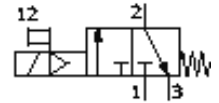

Palaišanas vārsts MS6N-EE-1/4-V110-S-Z

Daļas numurs: 538768

FESTO

Elektrisks, ar klusinātāju, plūsmas virziens: no labās uz kreiso

Datu lapa

Pazīme	Lielums
Izplūdes gaisa funkcija	nav droselējams
Iedarbināšanas tips	elektrisks
Montāžas pozīcija	Jebkurš
Rokas vadība	aizturošs Spiedošs
Konstrukcijas struktūra	Virzuļa slīdceļš
Atstatīšanas tips	mehāniskā atspere
Vadības gaiss	tiešais
Vadības gaisa piegāde	iekšējais
Plūsmas virziens	nereversējams
Vārsta funkcija	3/2 noslēgts, viena elektromagnēta
Komutācijas pozīcijas indikators	ar piederumiem
Darbošanās spiediens	4 ... 10 bar
b- vērtība	0,5
C- vērtība	11 l/sbar
Standarta nominālā plūsmas pakāpe	2.600 l/min
Tīnuma raksturlielumu dati	110V AC
Darbošanās paņēmieni	Saspiests gaiss
Korozijas noturības klasifikācija CRC	2
Apkārtējās vides temperatūra	-10 ... 60 °C
Produkta svars	0,816 g
Elektriskais savienojums	Spraudnis kubisks izpildījums Konstrukcija C pēc DIN 43650
Montāžas tips	ar piederumiem Izvēles Līnijas instalācija
Pneimatiskais savienojums, pieslēgvietā 1	NPT1/4-18
Pneimatiskais savienojums, pieslēgvietā 2	NPT1/4-18
Pneimatiskais savienojums, pieslēgvietā 3	G1/2
Materiālu piezīme	Brīvs no vara un PTFE
Blīvējumu materiālu informācija	NBR
Materiālu informācija, korpuss	Alumīnija spiedienlējums