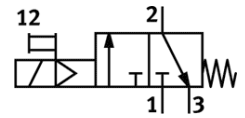

Palaišanas vārsts MS4-EE-1/8-V230-S

Daļas numurs: 538727

FESTO

Elektrisks, ar klusinātāju, plūsmas virziens: no kreisās uz labo

Datu lapa

Pazīme	Lielums
Konstrukcijas struktūra	Virzuļa slīdceļš
Iedarbināšanas tips	elektrisks
Izplūdes gaisa funkcija	nav droselējams
Rokas vadība	aizturošs Spiedošs
Atstatišanas tips	mehāniskā atspere
Vadības gaiss	Vadāms
Vārsta funkcija	3/2 noslēgts, viena elektromagnēta
Darbošanās spiediens	4 ... 10 bar
C-vērtība	4,5 l/sbar
b- vērtība	0,5
Standarta nominālā plūsmas pakāpe	1.000 l/min
Noslodzes cikls	100%
Tīnuma raksturlielumu dati	230V AC
Darbošanās paņēmieni	Saspiestais gaiss saskaņā ar ISO8573-1:2010 [7:4:4] Inertās gāzes
Piezīme par darba un vadības vidi	Eļļotāja darbība iespējama (ja ir lietots, tad ir jālieto arī turpmāk)
Korozijas noturības klasifikācija CRC	2
Materiālu piezīme	Brīvs no vara un PTFE Atbilst RoHS
Aizsardzības klase	IP65
Apkārtējās vides temperatūra	-10 ... 60 °C
Montāžas tips	Izvēles Līnijas instalācija ar piederumiem
Montāžas pozīcija	Jebkurš
Plūsmas virziens	nereversējams
Produkta svars	0,289 g
Pneimatiskais savienojums, pieslēgvietā 1	G1/8
Pneimatiskais savienojums, pieslēgvietā 2	G1/8
Pneimatiskais savienojums, pieslēgvietā 3	G1/4
Vadības gaisa piegāde	iekšējais
Elektriskais savienojums	Spraudnis kubisks izpildījums Pēc DIN EN 175301-803 Konstrukcija C
Blīvējumu materiālu informācija	NBR
Materiālu informācija, korpus	Alumīnija spiedienlējums