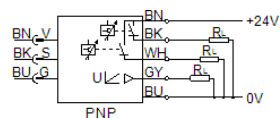

Plūsmas devējs SFEV-R0050-L-2PD-K1

Daļas numurs: 538552

FESTO

Atsevišķs displejs SFET-F un SFET-R plūsmas pakāpes devējiem

Datu lapa

Pazīme	Lielums
Autorizācija	RCM Mark
CE simbols (skat atbilstības sertifikātu)	Saskaņā ar EU-EMV vadlīniju
Materiālu piezīme	Satur LABS substances
Apkārtējās vides temperatūra	0 ... 50 °C
Komutācijas izeja	2xPNP
Pārslēgšanās funkcija	Logu salīdzinātājs Sākumpunkta vērtības salīdzinātājs
Komutācijas elementa funkcija	Normāli aizvērts kontakts Normāli atvērts kontakts
Analogā izeja	1 - 5 V
Slodzes pretestība	50 kOhm
Indikācijas diapazons	-0,5 ... 0,5 l/min
Darbības sprieguma diapazons DC	12 ... 24 V
Elektriskais savienojums	Kabelis
Kabeļa garums	1 m
Kabeļu apvalku materiālu informācija	PVC
Montāžas tips	ar montāžas leņķi
Produkta svars	70 g
Materiālu informācija, korpuss	PA
Attēlošana	31 burtu alfabēts
Aizsardzības klase	IP40
Korozijas noturības klasifikācija CRC	2 - Mainīga korozijas ietekme