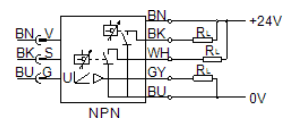

Plūsmas devējs SFEV-F500-L-2NB-K1

Daļas numurs: 538549

FESTO

Atsevišķs displejs SFET-F un SFET-R plūsmas pakāpes devējiem

Datu lapa

Pazīme	Lielums
Autorizācija	RCM Mark
CE simbols (skat atbilstības sertifikātu)	Saskaņā ar EU-EMV vadlīniju
Materiālu piezīme	Satur LABS substances
Apkārtējās vides temperatūra	0 ... 50 °C
Komutācijas izeja	2xNPN
Pārslēgšanās funkcija	Logu salīdzinātājs Sākumpunkta vērtības salīdzinātājs
Komutācijas elementa funkcija	Normāli aizvērts kontakts Normāli atvērts kontakts
Analogā izeja	1 - 5 V
Slodzes pretestība	50 kOhm
Indikācijas diapazons	5 ... 50 l/min
Darbības sprieguma diapazons DC	12 ... 24 V
Elektriskais savienojums	Kabelis
Kabeļa garums	1 m
Kabeļu apvalku materiālu informācija	PVC
Montāžas tips	ar montāžas leņķi
Produkta svars	70 g
Materiālu informācija, korpuss	PA
Attēlošana	31 burtu alfabēts
Aizsardzības klase	IP40
Korozijas noturības klasifikācija CRC	2 - Mainīga korozijas ietekme