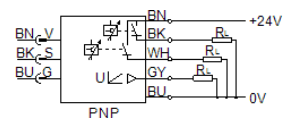

Plūsmas devējs SFEV-F050-L-2PB-K1

Daļas numurs: 538542

FESTO

Atsevišķs displejs SFET-F un SFET-R plūsmas pakāpes devējiem

Datu lapa

Pazīme	Lielums
Autorizācija	RCM Mark
CE simbols (skat atbilstības sertifikātu)	Saskaņā ar EU-EMV vadlīniju
Materiālu piezīme	Satur LABS substances
Apkārtējās vides temperatūra	0 ... 50 °C
Komutācijas izeja	2xPNP
Pārslēgšanās funkcija	Logu salīdzinātājs Sākumpunkta vērtības salīdzinātājs
Komutācijas elementa funkcija	Normāli aizvērts kontakts Normāli atvērts kontakts
Analogā izeja	1 - 5 V
Slodzes pretestība	50 kOhm
Indikācijas diapazons	0,5 ... 5 l/min
Darbības sprieguma diapazons DC	12 ... 24 V
Elektriskais savienojums	Kabelis
Kabeļa garums	1 m
Kabeļu apvalku materiālu informācija	PVC
Montāžas tips	ar montāžas leņķi
Produkta svars	70 g
Materiālu informācija, korpuss	PA
Attēlošana	31 burtu alfabēts
Aizsardzības klase	IP40
Korozijas noturības klasifikācija CRC	2 - Mainīga korozijas ietekme