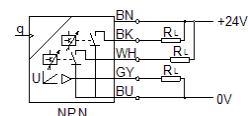

# Plūsmas devējs SFE3-F010-L-WQ6-2NB-K1

Daļas numurs: 538525

FESTO

Ar displeju

## Datu lapa

Pazīme	Lielums
Autorizācija	C-Tick
CE simbols (skat atbilstības sertifikātu)	Saskaņā ar EU-EMV vadlīniju
Materiālu piezīme	Satur LABS substances
Plūsmas mērīšanas diapazona sākotnējā vērtība	0,1 l/min
Plūsmas mērīšanas diapazona beigu vērtība	1 l/min
Darbošanās spiediens	-0,7 ... 7 bar
Darbošanās paņēmieni	Saspiestais gaiss saskaņā ar ISO8573-1:2010 [1:4:2] Slāpeklis
Vidējā temperatūra	0 ... 50 °C
Apkārtējās vides temperatūra	0 ... 50 °C
Precizitāte, FS	5 %FS
Komutācijas izeja	2xNPN
Pārslēgšanās funkcija	Logu salīdzinātājs Sākumpunkta vērtības salīdzinātājs
Komutācijas elementa funkcija	Normāli aizvērts kontakts Normāli atvērts kontakts
Pārslēgšanās punkta reprodutivitāte, FS	1 %
Ieslēgšanās laiks	50 ms
Analogā izeja	1 - 5 V
Slodzes pretestība	> 50 kOhm
Indikācijas diapazons	0,1 ... 1 l/min
Darbības sprieguma diapazons DC	12 ... 24 V
Elektriskais savienojums	Kabelis
Kabeļa garums	1 m
Kabeļu apvalku materiālu informācija	PVC
Montāžas tips	ar caurejošo urbumu
Montāžas pozīcija	vertikāle Horizontāls
Pneimatiskais savienojums	QS-6
Produkta svars	70 g
Materiālu informācija, korpuss	PA
Attēlošana	31 burtu alfabēts
Aizsardzības klase	IP40
Korozijas noturības klasifikācija CRC	2 - Mainīga korozijas ietekme