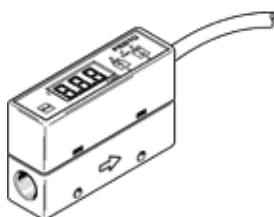

Plūsmas devējs SFE3-F500-L-W18-2PB-K1

Daļas numurs: 538523

FESTO

Ar displeju

Datu lapa

Pazīme	Lielums
Autorizācija	C-Tick
CE simbols (skat atbilstības sertifikātu)	Saskaņā ar EU-EMV vadlīniju
Materiālu piezīme	Satur LABS substances
Plūsmas mērīšanas diapazona sākotnējā vērtība	5 l/min
Plūsmas mērīšanas diapazona beigu vērtība	50 l/min
Darbošanās spiediens	-0,7 ... 7 bar
Darbošanās paņēmieni	Saspiestais gaiss saskaņā ar ISO8573-1:2010 [1:4:2] Slāpekļis
Vidējā temperatūra	0 ... 50 °C
Apkārtējās vides temperatūra	0 ... 50 °C
Precizitāte, FS	5 %FS
Komutācijas izeja	2xPNP
Pārslēgšanās funkcija	Logu salīdzinātājs Sākumpunkta vērtības salīdzinātājs
Komutācijas elementa funkcija	Normāli aizvērts kontakts Normāli atvērts kontakts
Pārslēgšanās punkta reprodutivitāte, FS	3 %
Ieslēgšanās laiks	50 ms
Analogā izeja	1 - 5 V
Slodzes pretestība	> 50 kOhm
Indikācijas diapazons	5 ... 50 l/min
Darbības sprieguma diapazons DC	12 ... 24 V
Elektriskais savienojums	Kabelis
Kabeļa garums	1 m
Kabeļu apvalku materiālu informācija	PVC
Montāžas tips	ar caurejošo urbumu
Montāžas pozīcija	vertikāle Horizontāls
Pneimatiskais savienojums	Sievišķā vītne G1/8
Produkta svars	90 g
Materiālu informācija, korpuss	Alumīnijs PA
Attēlošana	31 burtu alfabēts
Aizsardzības klase	IP40
Korozijas noturības klasifikācija CRC	2 - Mainīga korozijas ietekme