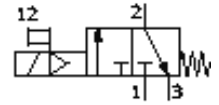

Palaišanas vārsts MS6N-EE-3/8-V230-Z

Daļas numurs: 532120

FESTO

Elektrisks, plūsmas virziens: no labās uz kreiso pusi.

Datu lapa

Pazīme	Lielums
Izplūdes gaisa funkcija	nav droselējams
Iedarbināšanas tips	elektrisks
Montāžas pozīcija	Jebkurš
Rokas vadība	aizturošs Spiedošs
Konstrukcijas struktūra	Virzuļa slīdceļš
Atstatišanas tips	mehāniskā atspere
Vadības gaiss	tiešais
Vadības gaisa piegāde	iekšējais
Plūsmas virziens	nereversējams
Vārsta funkcija	3/2 noslēgts, viena elektromagnēta
Komutācijas pozīcijas indikators	ar piederumiem
Darbošanās spiediens	4 ... 18 bar
b- vērtība	0,5
C- vērtība	22 l/sbar
Standarta nominālā plūsmas pakāpe	5.500 l/min
Tīnuma raksturlielumu dati	230V AC
Darbošanās paņēmieni	Saspiests gaiss
Korozijas noturības klasifikācija CRC	2
Vidējā temperatūra	-10 ... 60 °C
Apkārtējās vides temperatūra	-10 ... 60 °C
Produkta svars	740 g
Elektriskais savienojums	Spraudnis kubisks izpildījums Konstrukcija C pēc DIN 43650
Montāžas tips	ar piederumiem Izvēles Līnijas instalācija
Pneimatiskais savienojums, pieslēgvietā 1	NPT3/8-18
Pneimatiskais savienojums, pieslēgvietā 2	NPT3/8-18
Pneimatiskais savienojums, pieslēgvietā 3	G1/2
Materiālu piezīme	Brīvs no vara un PTFE
Blīvējumu materiālu informācija	NBR
Materiālu informācija, korpuss	Alumīnija spiedienlējums