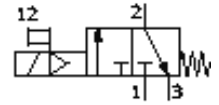

Palaišanas vārsts MS6N-EE-1/2-V230-Z

Daļas numurs: 532119

FESTO

Elektrisks, plūsmas virziens: no labās uz kreiso pusi.

Datu lapa

Pazīme	Lielums
Izplūdes gaisa funkcija	nav droselējams
Iedarbināšanas tips	elektrisks
Montāžas pozīcija	Jebkurš
Rokas vadība	aizturošs Spiedošs
Konstrukcijas struktūra	Virzuļa slīdceļš
Atstatišanas tips	mehāniskā atspere
Vadības gaiss	tiešais
Vadības gaisa piegāde	iekšējais
Plūsmas virziens	nereversējams
Vārsta funkcija	3/2 noslēgts, viena elektromagnēta
Komutācijas pozīcijas indikators	ar piederumiem
Darbošanās spiediens	4 ... 18 bar
b- vērtība	0,4
C- vērtība	29 l/sbar
Standarta nominālā plūsmas pakāpe	7.000 l/min
Tīnuma raksturlielumu dati	230V AC
Darbošanās paņēmieni	Saspiests gaiss
Korozijas noturības klasifikācija CRC	2
Vidējā temperatūra	-10 ... 60 °C
Apkārtējās vides temperatūra	-10 ... 60 °C
Produkta svars	740 g
Elektriskais savienojums	Spraudnis kubisks izpildījums Konstrukcija C pēc DIN 43650
Montāžas tips	ar piederumiem Izvēles Līnijas instalācija
Pneimatiskais savienojums, pieslēgvietā 1	NPT1/2-14
Pneimatiskais savienojums, pieslēgvietā 2	NPT1/2-14
Pneimatiskais savienojums, pieslēgvietā 3	G1/2
Materiālu piezīme	Brīvs no vara un PTFE
Blīvējumu materiālu informācija	NBR
Materiālu informācija, korpuss	Alumīnija spiedienlējums