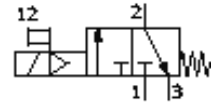

Palaišanas vārsts MS6N-EE-1/4-V110-Z

Daļas numurs: 532112

FESTO

Elektrisks, plūsmas virziens: no labās uz kreiso pusi.

Datu lapa

Pazīme	Lielums
Izplūdes gaisa funkcija	nav droselējams
Iedarbināšanas tips	elektrisks
Montāžas pozīcija	Jebkurš
Rokas vadība	aizturošs Spiedošs
Konstrukcijas struktūra	Virzuļa slīdceļš
Atstatīšanas tips	mehāniskā atspere
Vadības gaiss	tiešais
Vadības gaisa piegāde	iekšējais
Plūsmas virziens	nereversējams
Vārsta funkcija	3/2 noslēgts, viena elektromagnēta
Komutācijas pozīcijas indikators	ar piederumiem
Darbošanās spiediens	4 ... 18 bar
b- vērtība	0,5
C- vērtība	11 l/sbar
Standarta nominālā plūsmas pakāpe	2.600 l/min
Tīnuma raksturlielumu dati	110V AC
Darbošanās paņēmieni	Saspiests gaiss
Korozijas noturības klasifikācija CRC	2
Vidējā temperatūra	-10 ... 60 °C
Apkārtējās vides temperatūra	-10 ... 60 °C
Produkta svars	740 g
Elektriskais savienojums	Spraudnis kubisks izpildījums Konstrukcija C pēc DIN 43650
Montāžas tips	ar piederumiem Izvēles Līnijas instalācija
Pneimatiskais savienojums, pieslēgvietā 1	NPT1/4-18
Pneimatiskais savienojums, pieslēgvietā 2	NPT1/4-18
Pneimatiskais savienojums, pieslēgvietā 3	G1/2
Materiālu piezīme	Brīvs no vara un PTFE
Blīvējumu materiālu informācija	NBR
Materiālu informācija, korpuss	Alumīnija spiedienlējums