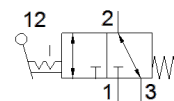

# Gala sviras vārsts VHEF-VT-B32-G14

Daļas numurs: 5300039

FESTO

## Datu lapa

Pazīme	Lielums
Vārsta funkcija	3/2 bistabils
Iedarbināšanas tips	manuāls
Platums	20 mm
Standarta nominālā plūsmas pakāpe	870 l/min
Operating pressure MPa	-0,095 ... 1 MPa
Darbošanās spiediens	-0,95 ... 10 bar
Konstrukcijas struktūra	Mazā sēdvietā
Nominālais izmērs	6 mm
Izplūdes gaisa funkcija	droselējams
Lietošanas instrukcija	Darbināt tikai manuāli
Blīvēšanas princips	mīksts
Montāžas pozīcija	Jebkurš
Rokas vadība	aizturošs
Vadības gaiss	tiešais
Plūsmas virziens	reversejams
Overlap	Zero overlap
Max. komutācijas frekvence	0,5 Hz
Darbošanās paņēmieni	Saspiešamais gaiss saskaņā ar ISO8573-1:2010 [7:-:-]
Piezīme par darbu un vadības vidi	Eļļotāja darbība iespējama (ja ir lietots, tad ir jālieto arī turpmāk)
Korozijas noturības klasifikācija CRC	1 - Zema korozijas ietekme
PWIS conformity	VDMA24364-B1/B2-L
Vidējā temperatūra	-10 ... 60 °C
Apkārtējās vides temperatūra	-10 ... 60 °C
Iedarbošanās moments	1,9 Nm
Unlocking torque	1 Nm
Maks. aktuatora spēks	200 N
Maks. aktuatora šķērsvirziena spēks	140 N
Produkta svars	181 g
Montāžas tips	Priekšējā paneļa instalācija ar caurejošo urbumu Izvēles
Pneimatiskais savienojums, pieslēgvietā 1	G1/4
Pneimatiskais savienojums, pieslēgvietā 2	G1/4
Pneimatiskais savienojums, pieslēgvietā 3	G1/4
Materiālu piezīme	Atbilst RoHS
Vāka materiāls	PA-pastiprināts
Blīvējumu materiāls	NBR
Korpusa materiāls	Anodizēts kaļamā alumīnija sakausējums
Sviras materiāls	PA-pastiprināts