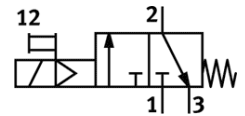

Palaišanas vārsts MS4-EE-1/8-V230-Z

Daļas numurs: 529544

FESTO

Elektrisks, plūsmas virziens: no labās uz kreiso pusi.

Datu lapa

Pazīme	Lielums
Konstrukcijas struktūra	Virzuļa slīdceļš
Iedarbināšanas tips	elektrisks
Izplūdes gaisa funkcija	nav droselējams
Rokas vadība	aizturošs Spiedošs
Atstatišanas tips	mehāniskā atspere
Vadības gaiss	Vadāms
Vārsta funkcija	3/2 noslēgts, viena elektromagnēta
Darbošanās spiediens	4 ... 14 bar
C-vērtība	4,5 l/sbar
b- vērtība	0,5
Standarta nominālā plūsmas pakāpe	1.000 l/min
Noslodzes cikls	100%
Tīnuma raksturlielumu dati	230V AC
Darbošanās paņēmieni	Saspiestais gaiss saskaņā ar ISO8573-1:2010 [7:4:4] Inertās gāzes
Piezīme par darba un vadības vidi	Eļļotāja darbība iespējama (ja ir lietots, tad ir jālieto arī turpmāk)
Korozijas noturības klasifikācija CRC	2
Materiālu piezīme	Brīvs no vara un PTFE Atbilst RoHS
Vidējā temperatūra	-10 ... 60 °C
Aizsardzības klase	IP65
Apkārtējās vides temperatūra	-10 ... 60 °C
Montāžas tips	Izvēles Līnijas instalācija ar piederumiem
Montāžas pozīcija	Jebkurš
Plūsmas virziens	nereversējams
Produkta svars	273 g
Pneimatiskais savienojums, pieslēgvietā 1	G1/8
Pneimatiskais savienojums, pieslēgvietā 2	G1/8
Pneimatiskais savienojums, pieslēgvietā 3	G1/4
Vadības gaisa piegāde	iekšējais
Elektriskais savienojums	Spraudnis kubisks izpildījums Pēc DIN EN 175301-803 Konstrukcija C
Blīvējumu materiālu informācija	NBR
Materiālu informācija, korpus	Alumīnija spiedienlējums