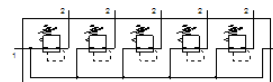

Spiediena regulatoru baterija LRB-3/8-D-O-K5-MINI

Daļas numurs: 529003

Classic - nicht für Neukonstruktionen verwenden

FESTO

Ar savienošanas komplektu, apkšējo pamatni un montāžas kronšteinu, bloks ar 2, 3, 4 vai 5 spiediena regulatoriem, bez spiediena manometra

Modernākas alternatīvas var atrast ievadot meklēšanas logā tipa koda pirmos četrus simbolus.

Datu lapa

Pazīme	Lielums
Izmērs	Mini
Sērija	D
Pievada aizslēgs	Pagriežams kloķis ar aizslēgu
Montāžas pozīcija	Jebkurš
Konstrukcijas struktūra	tieši kontrolēts diafragmas regulators ar caurejošu saspiestā gaisa piegādi
Kontrollera funkcija	Izejas spiediena konstante ar sākuma spiediena kompensāciju ar sekundāro izplūdi
Spiediena manometrs	Sagatavots priekš G1/8
Darbošanās spiediens	1 ... 16 bar
Spiediena kontroles diapazons	0,5 ... 12 bar
Max. spiediena histerēze	0,2 bar
Standarta nominālā plūsmas pakāpe	1.600 l/min
Darbošanās paņēmieni	Saspiestais gaiss saskaņā ar ISO8573-1:2010 [7:4:4]
PWIS conformity	VDMA24364-B1/B2-L
Gaisa tīrības klase izejā	Saspiestais gaiss saskaņā ar ISO8573-1:2010 [7:4:4]
Vidējā temperatūra	-10 ... 60 °C
Apkārtējās vides temperatūra	-10 ... 60 °C
Produkta svars	1.860 g
Montāžas tips	ar piederumiem
Pneimatiskais savienojums, pieslēgvietā 1	G3/8
Pneimatiskais savienojums, pieslēgvietā 2	G1/4
Savienojošās plāksnes materiāls	Cinka spiedienlējums
Kontroles paneļa materiāls	PA
Blīvējumu materiāls	NBR
Korpusa materiāls	Cinka spiedienlējums