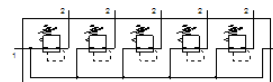

# Spiediena regulatoru baterija LRB-1/4-D-O-K5-MINI

Daļas numurs: 529002

Classic - nicht für Neukonstruktionen verwenden

FESTO

Ar savienošanas komplektu, apkšējo pamatni un montāžas kronšteinu, bloks ar 2, 3, 4 vai 5 spiediena regulatoriem, bez spiediena manometra

## Datu lapa

Pazīme	Lielums
Izmērs	Mini
Sērija	D
Pievada aizslēgs	Pagriežams kloķis ar aizslēgu
Montāžas pozīcija	Jebkurš
Konstrukcijas struktūra	tieši kontrolēts diafragmas regulators ar caurejošu saspiestā gaisa piegādi
Kontrollera funkcija	Izejas spiediena konstante ar sākuma spiediena kompensāciju ar sekundāro izplūdi
Spiediena manometrs	Sagatavots priekš G1/8
Darbošanās spiediens	1 ... 16 bar
Spiediena kontroles diapazons	0,5 ... 12 bar
Max. spiediena histerēze	0,2 bar
Standarta nominālā plūsmas pakāpe	1.600 l/min
Darbošanās paņēmieni	Saspiestais gaiss saskaņā ar ISO8573-1:2010 [7:4:4]
PWIS conformity	VDMA24364-B1/B2-L
Gaisa tīrības klase izejā	Saspiestais gaiss saskaņā ar ISO8573-1:2010 [7:4:4]
Vidējā temperatūra	-10 ... 60 °C
Apkārtējās vides temperatūra	-10 ... 60 °C
Produkta svars	1.860 g
Montāžas tips	ar piederumiem
Pneimatiskais savienojums, pieslēgvietā 1	G1/4
Pneimatiskais savienojums, pieslēgvietā 2	G1/4
Savienojošās plāksnes materiāls	Cinka spiedienlējums
Kontroles paneļa materiāls	PA
Blīvējumu materiāls	NBR
Korpora materiāls	Cinka spiedienlējums