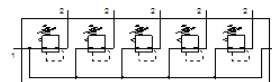

Spiediena regulatoru baterija LRB-3/8-D-7-O-K5-MINI

Daļas numurs: 529001

Classic - nicht für Neukonstruktionen verwenden

FESTO

Ar savienošanas komplektu, apkšējo pamatni un montāžas kronšteinu, bloks ar 2, 3, 4 vai 5 spiediena regulatoriem, bez spiediena manometra

Modernākas alternatīvas var atrast ievadot meklēšanas logā tipa koda pirmos četrus simbolus.

Datu lapa

Pazīme	Lielums
Izmērs	Mini
Sērija	D
Pievada aizslēgs	Pagriežams kloķis ar aizslēgu
Montāžas pozīcija	Jebkurš
Konstrukcijas struktūra	tieši kontrolēts diafragmas regulators ar caurejošu saspiestā gaisa piegādi
Kontrollera funkcija	Izejas spiediena konstante ar sākuma spiediena kompensāciju ar sekundāro izplūdi
Spiediena manometrs	Sagatavots priekš G1/8
Darbošanās spiediens	1 ... 16 bar
Spiediena kontroles diapazons	0,5 ... 7 bar
Max. spiediena histerēze	0,2 bar
Standarta nominālā plūsmas pakāpe	1.800 l/min
Darbošanās paņēmieni	Saspiestais gaiss saskaņā ar ISO8573-1:2010 [7:4:4]
PWIS conformity	VDMA24364-B1/B2-L
Gaisa tīrības klase izejā	Saspiestais gaiss saskaņā ar ISO8573-1:2010 [7:4:4]
Vidējā temperatūra	-10 ... 60 °C
Apkārtējās vides temperatūra	-10 ... 60 °C
Produkta svars	1.860 g
Montāžas tips	ar piederumiem
Pneimatiskais savienojums, pieslēgvietā 1	G3/8
Pneimatiskais savienojums, pieslēgvietā 2	G1/4
Savienojošās plāksnes materiāls	Cinka spiedienlējums
Kontroles paneļa materiāls	PA
Blīvējumu materiāls	NBR
Korpora materiāls	Cinka spiedienlējums