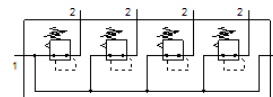

# Spiediena regulatoru baterija LRB-1/4-D-7-O-K4-MINI

Daļas numurs: 528984

Classic - nicht für Neukonstruktionen verwenden

FESTO

Ar savienošanas komplektu, apkšējo pamatni un montāžas kronšteinu, bloks ar 2, 3, 4 vai 5 spiediena regulatoriem, bez spiediena manometra

## Datu lapa

Pazīme	Lielums
Izmērs	Mini
Sērija	D
Pievada aizslēgs	Pagriežams kloķis ar aizslēgu
Montāžas pozīcija	Jebkurš
Konstrukcijas struktūra	tieši kontrolēts diafragmas regulators ar caurejošu saspiestā gaisa piegādi
Kontrollera funkcija	Izejas spiediena konstante ar sākuma spiediena kompensāciju ar sekundāro izplūdi
Spiediena manometrs	Sagatavots priekš G1/8
Darbošanās spiediens	1 ... 16 bar
Spiediena kontroles diapazons	0,5 ... 7 bar
Max. spiediena histerēze	0,2 bar
Standarta nominālā plūsmas pakāpe	1.800 l/min
Darbošanās paņēmieni	Saspiestais gaiss saskaņā ar ISO8573-1:2010 [7:4:4]
PWIS conformity	VDMA24364-B1/B2-L
Gaisa tīrības klase izejā	Saspiestais gaiss saskaņā ar ISO8573-1:2010 [7:4:4]
Vidējā temperatūra	-10 ... 60 °C
Apkārtējās vides temperatūra	-10 ... 60 °C
Produkta svars	1.480 g
Montāžas tips	ar piederumiem
Pneimatiskais savienojums, pieslēgvietā 1	G1/4
Pneimatiskais savienojums, pieslēgvietā 2	G1/4
Savienojošās plāksnes materiāls	Cinka spiedienlējums
Kontroles paneļa materiāls	PA
Blīvējumu materiāls	NBR
Korpusa materiāls	Cinka spiedienlējums