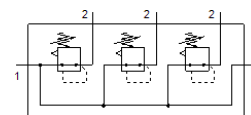

Spiediena regulatoru baterija LRB-1/4-D-7-O-K3-MINI

Daļas numurs: 528968

Classic - nicht für Neukonstruktionen verwenden

FESTO

Ar savienošanas komplektu, apkšējo pamatni un montāžas kronšteinu, bloks ar 2, 3, 4 vai 5 spiediena regulatoriem, bez spiediena manometra

Modernākas alternatīvas var atrast ievadot meklēšanas logā tipa koda pirmos četrus simbolus.

Datu lapa

Pazīme	Lielums
Izmērs	Mini
Sērija	D
Pievada aizslēgs	Pagriežams kloķis ar aizslēgu
Montāžas pozīcija	Jebkurš
Konstrukcijas struktūra	tieši kontrolēts diafragmas regulators ar caurejošu saspiestā gaisa piegādi
Kontrollera funkcija	Izejas spiediena konstante ar sākuma spiediena kompensāciju ar sekundāro izplūdi
Spiediena manometrs	Sagatavots priekš G1/8
Darbošanās spiediens	1 ... 16 bar
Spiediena kontroles diapazons	0,5 ... 7 bar
Max. spiediena histerēze	0,2 bar
Standarta nominālā plūsmas pakāpe	1.800 l/min
Darbošanās paņēmieni	Saspiestais gaiss saskaņā ar ISO8573-1:2010 [7:4:4]
PWIS conformity	VDMA24364-B1/B2-L
Gaisa tīrības klase izejā	Saspiestais gaiss saskaņā ar ISO8573-1:2010 [7:4:4]
Vidējā temperatūra	-10 ... 60 °C
Apkārtējās vides temperatūra	-10 ... 60 °C
Produkta svars	1.090 g
Montāžas tips	ar piederumiem
Pneimatiskais savienojums, pieslēgvietā 1	G1/4
Pneimatiskais savienojums, pieslēgvietā 2	G1/4
Savienojošās plāksnes materiāls	Cinka spiedienlējums
Kontroles paneļa materiāls	PA
Blīvējumu materiāls	NBR
Korpora materiāls	Cinka spiedienlējums