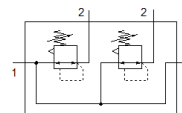

# Spiediena regulatoru baterija LRB-1/4-D-O-K2-MINI

Daļas numurs: 528954

Classic - nicht für Neukonstruktionen verwenden

FESTO

Ar savienošanas komplektu, apkšējo pamatni un montāžas kronšteinu, bloks ar 2, 3, 4 vai 5 spiediena regulatoriem, bez spiediena manometra

## Datu lapa

Pazīme	Lielums
Izmērs	Mini
Sērija	D
Pievada aizslēgs	Pagriežams kloķis ar aizslēgu
Montāžas pozīcija	Jebkurš
Konstrukcijas struktūra	tieši kontrolēts diafragmas regulators ar caurejošu saspiestā gaisa piegādi
Kontrollera funkcija	Izejas spiediena konstante ar sākuma spiediena kompensāciju ar sekundāro izplūdi
Spiediena manometrs	Sagatavots priekš G1/8
Darbošanās spiediens	1 ... 16 bar
Spiediena kontroles diapazons	0,5 ... 12 bar
Max. spiediena histerēze	0,2 bar
Standarta nominālā plūsmas pakāpe	1.600 l/min
Darbošanās paņēmieni	Saspiestais gaiss saskaņā ar ISO8573-1:2010 [7:4:4]
PWIS conformity	VDMA24364-B1/B2-L
Gaisa tīrības klase izejā	Saspiestais gaiss saskaņā ar ISO8573-1:2010 [7:4:4]
Vidējā temperatūra	-10 ... 60 °C
Apkārtējās vides temperatūra	-10 ... 60 °C
Produkta svars	760 g
Montāžas tips	ar piederumiem
Pneimatiskais savienojums, pieslēgvietā 1	G1/4
Pneimatiskais savienojums, pieslēgvietā 2	G1/4
Savienojošās plāksnes materiāls	Cinka spiedienlējums
Kontroles paneļa materiāls	PA
Blīvējumu materiāls	NBR
Korpusa materiāls	Cinka spiedienlējums