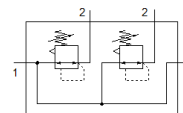

# Spiediena regulatoru baterija LRB-1/4-D-7-O-K2-MINI

Daļas numurs: 528952

Classic - nicht für Neukonstruktionen verwenden

FESTO

Ar savienošanas komplektu, apkšējo pamatni un montāžas kronšteinu, bloks ar 2, 3, 4 vai 5 spiediena regulatoriem, bez spiediena manometra

## Datu lapa

Pazīme	Lielums
Izmērs	Mini
Sērija	D
Pievada aizslēgs	Pagriežams kloķis ar aizslēgu
Montāžas pozīcija	Jebkurš
Konstrukcijas struktūra	tieši kontrolēts diafragmas regulators ar caurejošu saspiestā gaisa piegādi
Kontrollera funkcija	Izejas spiediena konstante ar sākuma spiediena kompensāciju ar sekundāro izplūdi
Spiediena manometrs	Sagatavots priekš G1/8
Darbošanās spiediens	1 ... 16 bar
Spiediena kontroles diapazons	0,5 ... 7 bar
Max. spiediena histerēze	0,2 bar
Standarta nominālā plūsmas pakāpe	1.800 l/min
Darbošanās paņēmieni	Saspiestais gaiss saskaņā ar ISO8573-1:2010 [7:4:4]
PWIS conformity	VDMA24364-B1/B2-L
Gaisa tīrības klase izejā	Saspiestais gaiss saskaņā ar ISO8573-1:2010 [7:4:4]
Vidējā temperatūra	-10 ... 60 °C
Apkārtējās vides temperatūra	-10 ... 60 °C
Produkta svars	760 g
Montāžas tips	ar piederumiem
Pneimatiskais savienojums, pieslēgvietā 1	G1/4
Pneimatiskais savienojums, pieslēgvietā 2	G1/4
Savienojošās plāksnes materiāls	Cinka spiedienlējums
Kontroles paneļa materiāls	PA
Blīvējumu materiāls	NBR
Korpora materiāls	Cinka spiedienlējums