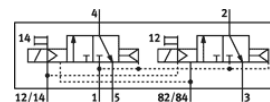

Tiks izņemts no ražošanas. Pieejams līdz 2014. Lūdzu meklējiet alternatīvu mūsu Atbalsta vietnē.

Datu lapa

Pazīme	Lielums
Vārsta funkcija	2x3/2 noslēgts, viena elektromagnēta
Iedarbināšanas tips	elektrisks
Standarta nominālā plūsmas pakāpe	150 l/min
Darbošanās spiediens	3 ... 10 bar
Konstrukcijas struktūra	Virzuļa slīdceļš
Atstatīšanas tips	Gaisa atspere
Aizsardzības klase	IP20
Autorizācija	c UL us - Recognized (OL)
Izplūdes gaisa funkcija	droselējams
Blīvēšanas princips	mīksts
Montāžas pozīcija	Jebkurš
Rokas vadība	aizturošs Spiedošs
Vadības gaiss	Vadāms
Plūsmas virziens	nereversējams
Komutācijas pozīcijas indikators	Jā
Vadības spiediens	3 ... 8 bar
b- vērtība	0,37
C- vērtība	0,63 l/sbar
Komutācijas izslēgšanas laiks	20 ms
Komutācijas ieslēgšanas laiks	10 ms
Tīnuma raksturlielumu dati	24V DC: 1W
Darbošanās paņēmieni	Saspiestais gaiss saskaņā ar ISO8573-1:2010 [7:4:4]
Piezīme par darba un vadības vidi	Eļļotāja darbība iespējama (ja ir lietots, tad ir jālieto arī turpmāk)
CE simbols (skat atbilstības sertifikātu)	Saskaņā ar EU-EMV vadlīniju
Korozijas noturības klasifikācija CRC	1
Vidējā temperatūra	-5 ... 50 °C
Skaņas spiediena līmenis	95 dB(A)
Vadības paņēmieni	Saspiestais gaiss saskaņā ar ISO8573-1:2010 [7:4:4]
Apkārtējās vides temperatūra	-5 ... 50 °C
Produkta svars	40 g
Elektriskais savienojums	3-kontaktu Spraudnis
Montāžas tips	ar caurejošo urbumu
Pneimatiskais savienojums, pieslēgvietā 1	Apakšējā pamatne
Pneimatiskais savienojums, pieslēgvietā 2	QS-5/32
Pneimatiskais savienojums, pieslēgvietā 3	Apakšējā pamatne
Pneimatiskais savienojums, pieslēgvietā 4	QS-5/32
Pneimatiskais savienojums, pieslēgvietā 5	Apakšējā pamatne
Blīvējumu materiālu informācija	FPM HNBR NBR
Materiālu informācija, korpuss	Alumīnija spiedienlējums