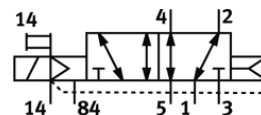

Elektromagnētiskais vārsts CPPSC1-M1H-M-H-QA

FESTO

Daļas numurs: 527357
Produkts tiks atcelts

Paredzēts CPA-SC vārstu termināļiem, QS iespiežamais stiprinājums virspusē, ar spraudņa savienojumu aizmugurē.

Šis produkts ir tikai pieejams ja pasūta no ASV Festo Korporācijas. Tiks izņemts no ražošanas. Pieejams līdz 2014. Lūdzu meklējiet alternatīvu mūsu Atbalsta vietnē.

Datu lapa

Pazīme	Lielums
Vārsta funkcija	5/2 viena elektromagnēta
Iedarbināšanas tips	elektrisks
Standarta nominālā plūsmas pakāpe	140 l/min
Darbošanās spiediens	-0,9 ... 10 bar
Konstrukcijas struktūra	Virzuļa slīdceļš
Atstatīšanas tips	Gaisa atspere
Aizsardzības klase	IP20
Autorizācija	c UL us - Recognized (OL)
Izplūdes gaisa funkcija	droselējams
Blīvēšanas princips	mīksts
Montāžas pozīcija	Jebkurš
Rokas vadība	aizturošs Spiedošs
Vadības gaiss	Vadāms
Plūsmas virziens	reversejams
Komutācijas pozīcijas indikators	Jā
Vadības spiediens	3 ... 8 bar
b- vērtība	0,42
C- vērtība	0,573 l/sbar
Komutācijas izslēgšanas laiks	20 ms
Komutācijas ieslēgšanas laiks	10 ms
Tīnuma raksturlielumu dati	24V DC: 1W
Darbošanās paņēmieni	Saspiestais gaiss saskaņā ar ISO8573-1:2010 [7:4:4]
Piezīme par darba un vadības vidi	Eļļotāja darbība iespējama (ja ir lietots, tad ir jālieto arī turpmāk)
CE simbols (skat atbilstības sertifikātu)	Saskaņā ar EU-EMV vadlīniju
Korozijas noturības klasifikācija CRC	1
Vidējā temperatūra	-5 ... 50 °C
Skaņas spiediena līmenis	95 dB(A)
Vadības paņēmieni	Saspiestais gaiss saskaņā ar ISO8573-1:2010 [7:4:4]
Apkārtējās vides temperatūra	-5 ... 50 °C
Produkta svars	40 g
Elektriskais savienojums	3-kontaktu Spraudnis
Montāžas tips	ar caurejošo urbumu
Pneimatiskais savienojums, pieslēgvietā 1	Apakšējā pamatne
Pneimatiskais savienojums, pieslēgvietā 2	QS-1/8
Pneimatiskais savienojums, pieslēgvietā 3	Apakšējā pamatne
Pneimatiskais savienojums, pieslēgvietā 4	QS-1/8
Pneimatiskais savienojums, pieslēgvietā 5	Apakšējā pamatne
Blīvējumu materiālu informācija	FPM HNBR NBR
Materiālu informācija, korpus	Alumīnija spiedienlējums